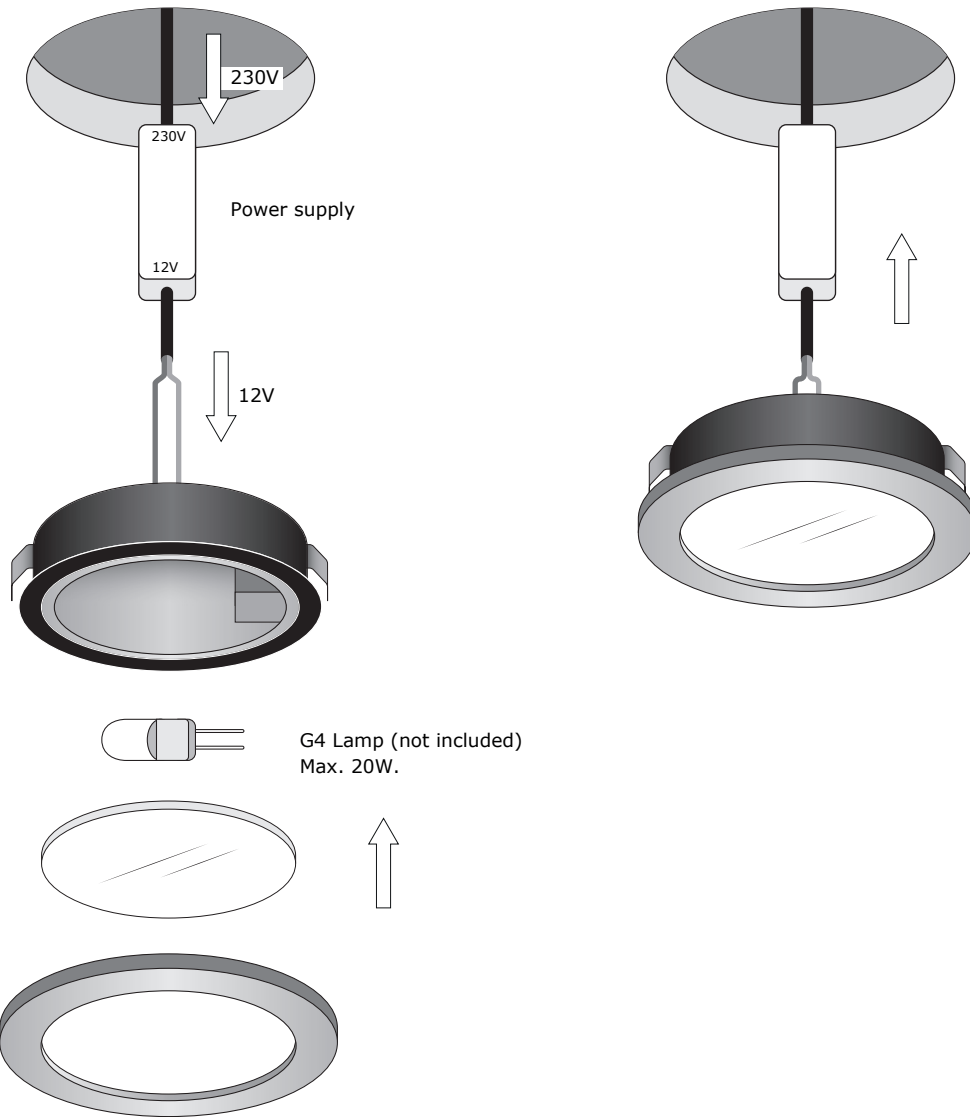

1

Installation Manual
50114101 Lucca aluminium
50114121 Lucca white
50114161 Lucca black

UPHIX®

2

3

4