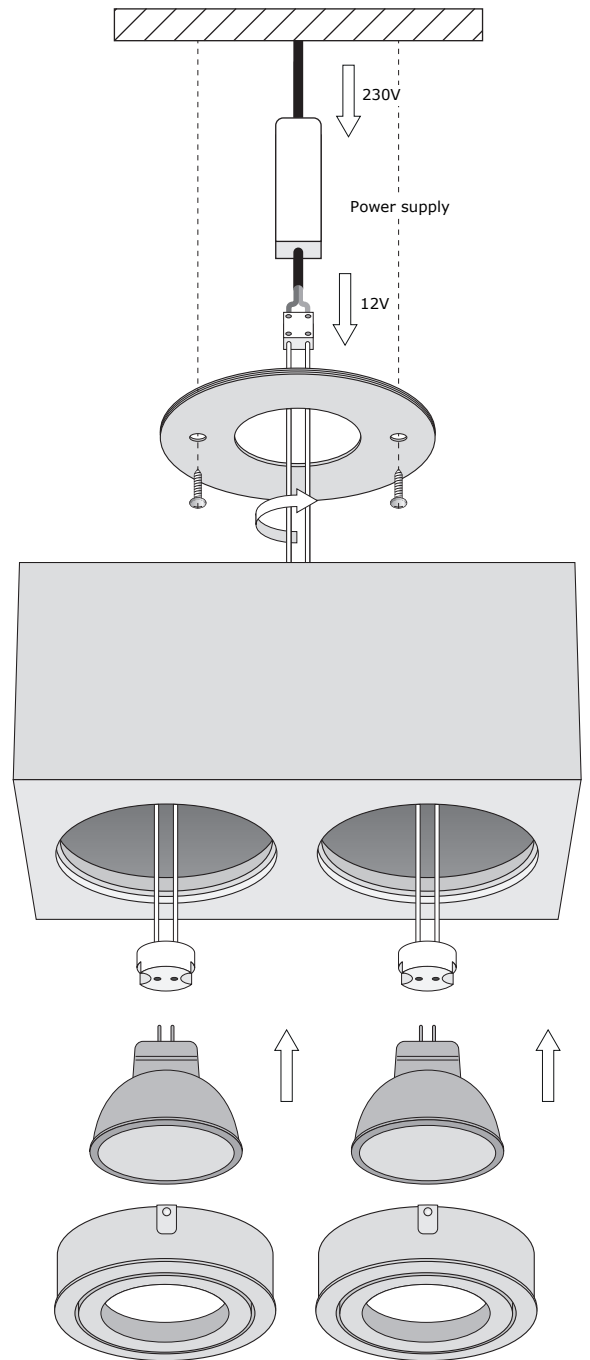

12V

GU5.3
Max.50W
Output 12V
AC/DC