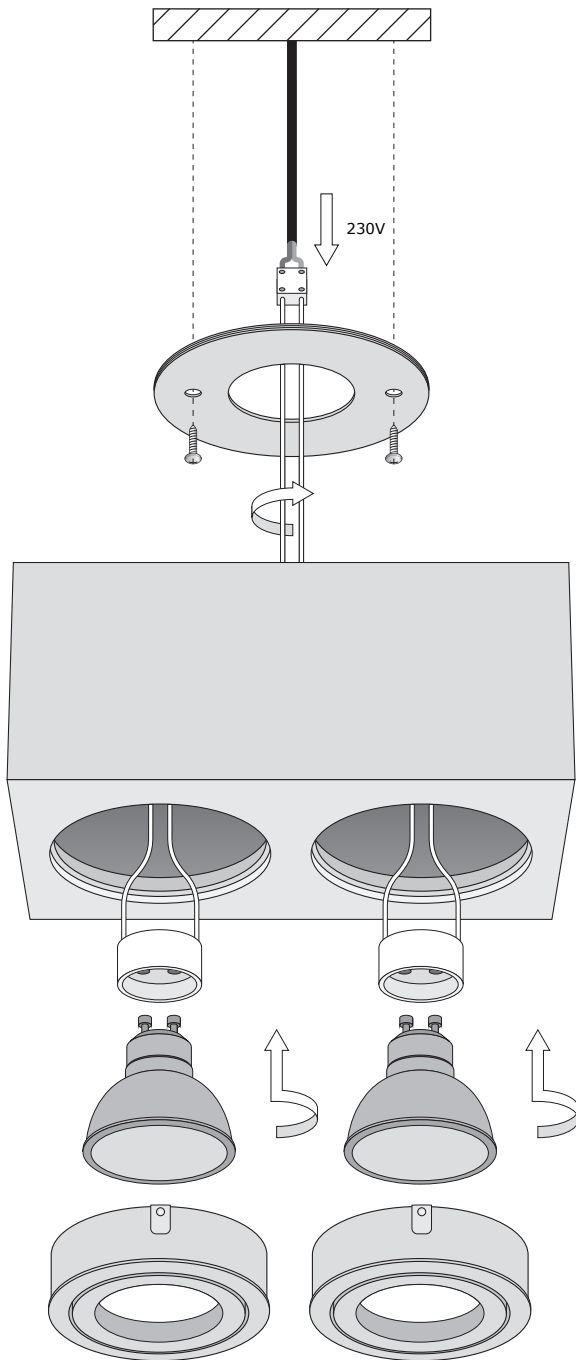

# Installation Manual

50114806 Palermo square aluminum double  
50114826 Palermo square white double  
50114856 Palermo square black double

## 230V

GU10  
Max.50W