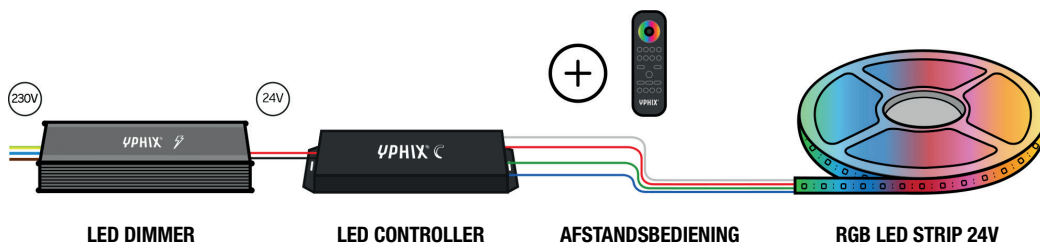

LED STRIP 5M 24V RGB 300 SMD 5050 LEDS

DIMBAAR MET RF AFSTANDBEDIENING 4 ZONES

Draadloos dimmen met radiografische afstandsbediening: Kies de RGB(W) Controller CRF-T24 i.c.m. een niet dimbare 24V DC LED trafo. De dimmer komt bij deze combinatie tussen de trafo en de strip. Dit is een perfecte combinatie wanneer u graag draadloos en tot 100% uw LED strips wilt dimmen, schakelen en het kiezen van de juiste kleur. Uniek aan deze dimmers zijn dat u meerdere LED strips draadloos kan aansturen met 1 afstandsbediening!

COMBINATIE

- LED transformator 24V 2.5A Max. 60W* Art. no. 50089455
- RGB(W) Controller CRF-T24 Art. no. 50204940
- RF Afstandsbediening tbv RGB(W) controller type CRF-T24 Art. no. 50204945
- LED strip 5m 24V RGB 300 SMD 5050 LEDS Art. no. 50055064 | 50054864
- Connector:
 - LED strip connector 12V en 24V RGB 5050 SMD IP20 Art. no. 50056530
 - LED strip connector strip naar strip 12V en 24V RGB 5050 SMD IP20* Art. no. 50056531

*ANDERE OPTIE

LED TRANSFORMATOR		CONNECTOR	
1	LED transformator 24V 4,15A Max. 100W Art. no. 50089460	1	LED strip connector 12V en 24V RGB 5050 SMD IP20 50cm Art. no. 50056533
2	LED transformator 24V 6.25A Max. 150W Art. no. 50089470	2	LED strip connector strip naar strip 12V en 24V RGB 5050 SMD IP20 Art. no. 50056532
		3	LED strip connector 90 graden strip naar strip 12V en 24V RGB 5050 SMD IP20 Art. no. 50056534

ADVIES: GEBRUIK EEN LED STRIP PROFIEL BIJ EEN 24V LED STRIP