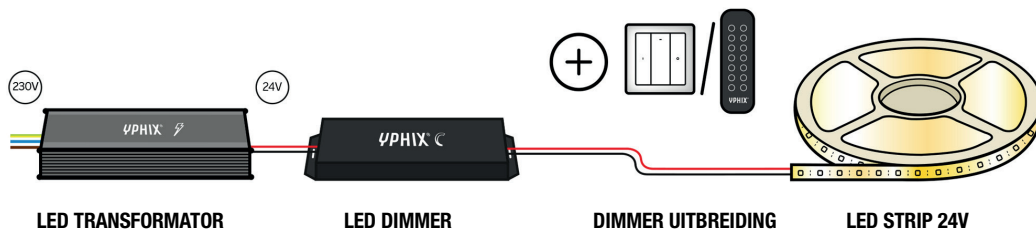

LED STRIP 5M 24V 2400 COB LEDS

Art. no. 50055030 | 50055031 | 50055032 | 50055033
IP20

Art. no. 50055034 | 50055035 | 50055036 | 50055037
IP68

DIMBAAR MET RF AFSTANDSBEDIENING 5 ZONES

Draadloos dimmen met radiografische afstandsbediening: Kies de CV 5ZD i.c.m. een niet dimbare 24V DC LED trafo. De dimmer komt bij deze combinatie tussen de trafo en de strip. Dit is een perfecte combinatie wanneer u graag draadloos en tot 100% uw LED strips wilt dimmen en schakelen. Uniek aan deze dimmers zijn dat u meerdere LED strips draadloos kan aansturen met 1 afstandsbediening! Ook kunnen de lampen vanaf een vast punt in de muur worden gedimd, met behulp van een pulsschakelaar of de draadloze wandbediening.

COMBINATIE

- LED transformator 24V 6.25A Max. 150W* Art. no. 50089470
- LED dimmer CV 5ZD Art. no. 50208503
- Bediening (een of meerdere):
 - RF Afstandsbediening tbv LED Dimmers CV-5ZD CC-350-5ZD en CC-700-5ZD zwart* Art. no. 50208610
- LED strip 5m 24V 2400 COB LEDS Art. no. 50055030 | 50055031 | 50055032 | 50055033
- Connector:
 - LED strip connector 24V COB IP20 15cm* Art. no. 50056551

CONNECTOR							
1	LED strip connector 24V COB IP20 strip naar strip 15cm Art. no. 50056552	2	LED strip connector 24V COB IP20 strip naar strip Art. no. 50056553	3	LED strip connector 24V COB IP20 strip naar strip 50cm Art. no. 50056554	4	LED strip connector 24V COB IP20 strip naar strip 90 graden Art. no. 50056555

ADVIES: GEBRUIK EEN LED STRIP PROFIEL BIJ EEN 24V LED STRIP