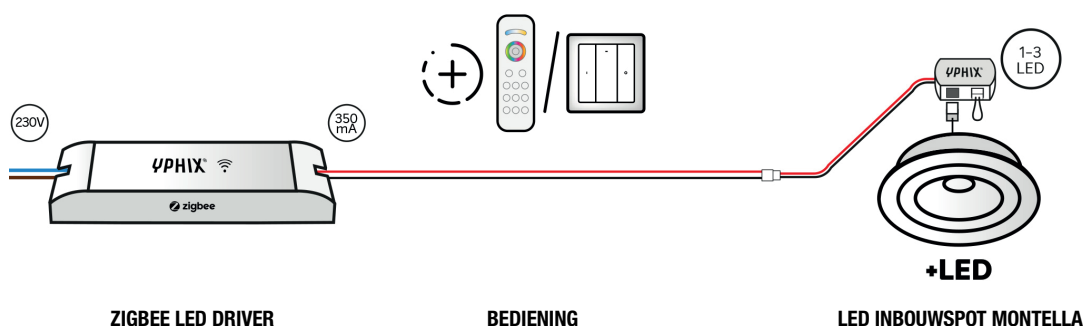

LED INBOUWSPOT MONTELLA

Art. no. 50258845 | 50258705 | 50258706

DIMBAAR MET ZIGBEE

Standaard wordt per LED inbouwspot een connectorbox (incl. 2 meter draad) meegeleverd.

Om de inbouwspot Montella te installeren dient u een aparte voeding mee te bestellen.

Met deze combinatie inclusief Zigbee driver maakt u deze LED inbouwspot(s) "Smart". Er kunnen 1-3 spots op een driver worden aangesloten. U kunt deze Zigbee driver koppelen aan uw Hub (bediening via telefoon), maar u kunt deze set ook bedienen met een Zigbee wandbediening. Het is mogelijk om meerdere wandbedieningen aan deze driver te koppelen (hotelschakeling). Deze wandbediening kunt u ook koppelen aan uw Hub. Zo kunt u deze inbouwspot(s) op meerdere manieren bedienen.

COMBINATIE

- Zigbee LED driver 350-1400mA 50W Art. no. 50208702
- Bediening (een of beide):
 - Draadloze wandbediening Zigbee 1 zone* Art. no. 50208689
 - Smart LED afstandsbediening wit Art. no. 50208520
- LED inbouwspot Montella rond 5W 2700K IP65 dimbaar kantelbaar Art. no. 50258845 | 50258705 | 50258706