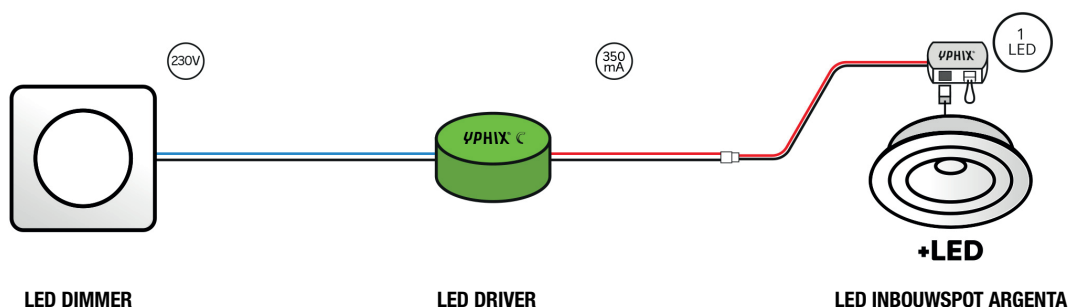

## DIMBAAR MET MUURDIMMER

Standaard wordt per LED inbouwspot een connectorbox (incl. 2 meter draad) meegeleverd.

Om de inbouwspot Argenta te installeren dient u een aparte voeding mee te bestellen.

Kies de LED dimmer fase afsnijding i.c.m. een dimbare 350mA LED driver (er kunnen meerdere drivers op één dimmer geschakeld worden). Wij bieden de keuze uit 2 verschillende drivers:

## COMBINATIE

- LED dimmer 5-350W inbouw 230V fase afsnijding Art. no. 50348501
- 5W dimbare LED Driver 350mA 8-14V (zeer klein formaat, past dus altijd!) Art. no. 50349103
- LED inbouwspot Argenta rond 7W 2700K wit IP65 dimbaar kantelbaar Art. no. 50258907 | 50259307