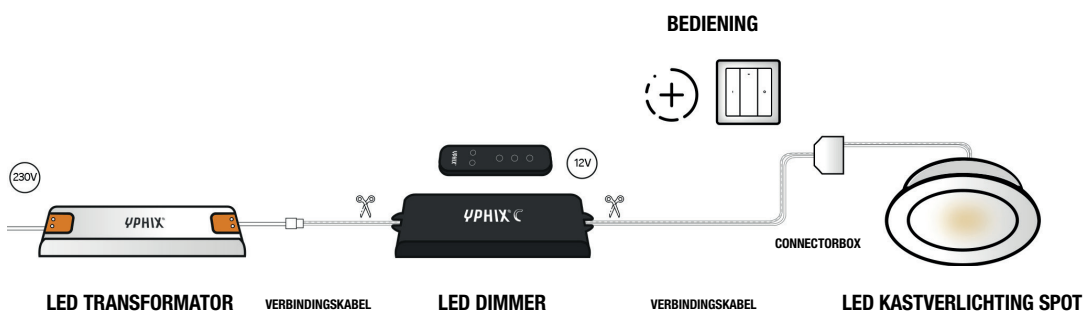

LED KASTVERLICHTING SPOT NOVELLO, LIVO EN SOMANO

Art. no. 50487805 | 50487815 | 50487850

DIMBAAR MET RF AFSTANDSBEDIENING 1 ZONE

Draadloos dimmen met een radiografische afstandsbediening? Kies de LED dimmer DRF-T10 12-24V 10A incl. RF afstandsbediening i.c.m. een niet-dimbare 12V DC LED transformator. De dimmer komt in deze combinatie tussen de trafo en uw spots.

Let er bij het kiezen van uw trafo op dat een trafo tot maximaal 80 % van het maximale vermogen mag worden belast. U berekent dit makkelijk door het wattage van de aan te sluiten lampen bij elkaar op de tellen.

COMBINATIE

- LED Transformator:
 - LED transformator 12V 1,25A Max. 15W Art. no. 50489116
 - LED transformator 12V 2,5A Max. 30W Art. no. 50489132
- LED kastverlichting verbindingkabel 100cm opbouw max 3A wit 12-24V DC Art. no. 50487854
- LED dimmer DRF-T10 12-24V 10A incl. RF afstandsbediening Art. no. 50208503
- Bediening (een of meerdere):
 - Draadloze wandbediening RF dimmers 4 zones Art. no. 50208688
 - Pulsschakelaar inbouw compleet met afdekraam Art. no. 50178530
- LED kastverlichting connectorbox opbouw wit zesvoudig 12 en 24VDC Art. no. 50489501
- LED kastverlichting spot Novello, Livo, en Somano Art. no. 50487805 | 50487815 | 50487850