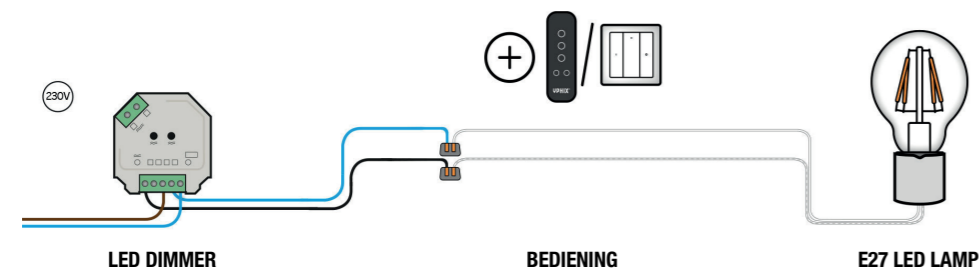

E27 LED LAMP FILAMENT DIMBAAR

DIMBAAR MET RF AFSTANDSBEDIENING

Draadloos dimmen met een radiografische afstandsbediening? Kies de Yphix draadloze LED dimmer 230V i.c.m. een van onze afstandsbedieningen. Liever ook/of bediening via een vast punt op de muur? Kies dan voor een van de Yphix wandbediening of pulsschakelaar.

COMBINATIE

- Draadloze LED dimmer 230V Art. no. 50208510
- Bediening
 - Afstandsbediening RF tbv YPHIX draadloze 230V LED dimmer* Art. no. 50208504
 - Draadloze wandbediening RF dimmers 1 zone* Art. no. 50208687
- E27 LED lamp filament dimbaar