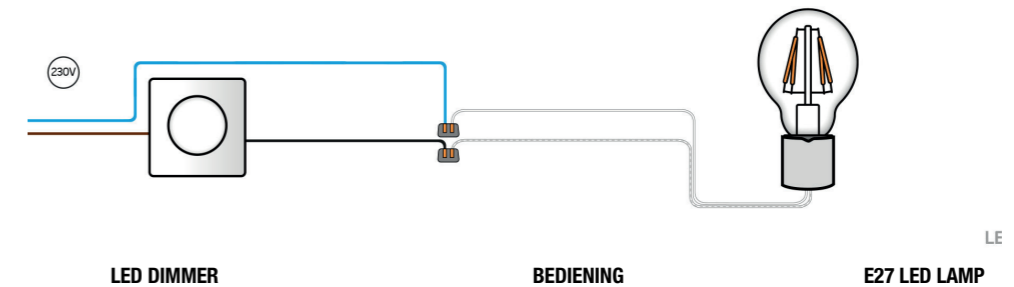

COMBINATIE

- Draadloze LED dimmer Zigbee 230V Art. no. 50208511
- Bediening
  - Afstandsbediening RF tbv YPHIX draadloze 230V LED dimmer* Art. no. 50208504
  - Draadloze wandbediening RF dimmers 1 zone* Art. no. 50208687
- E27 LED lamp filament dimbaar